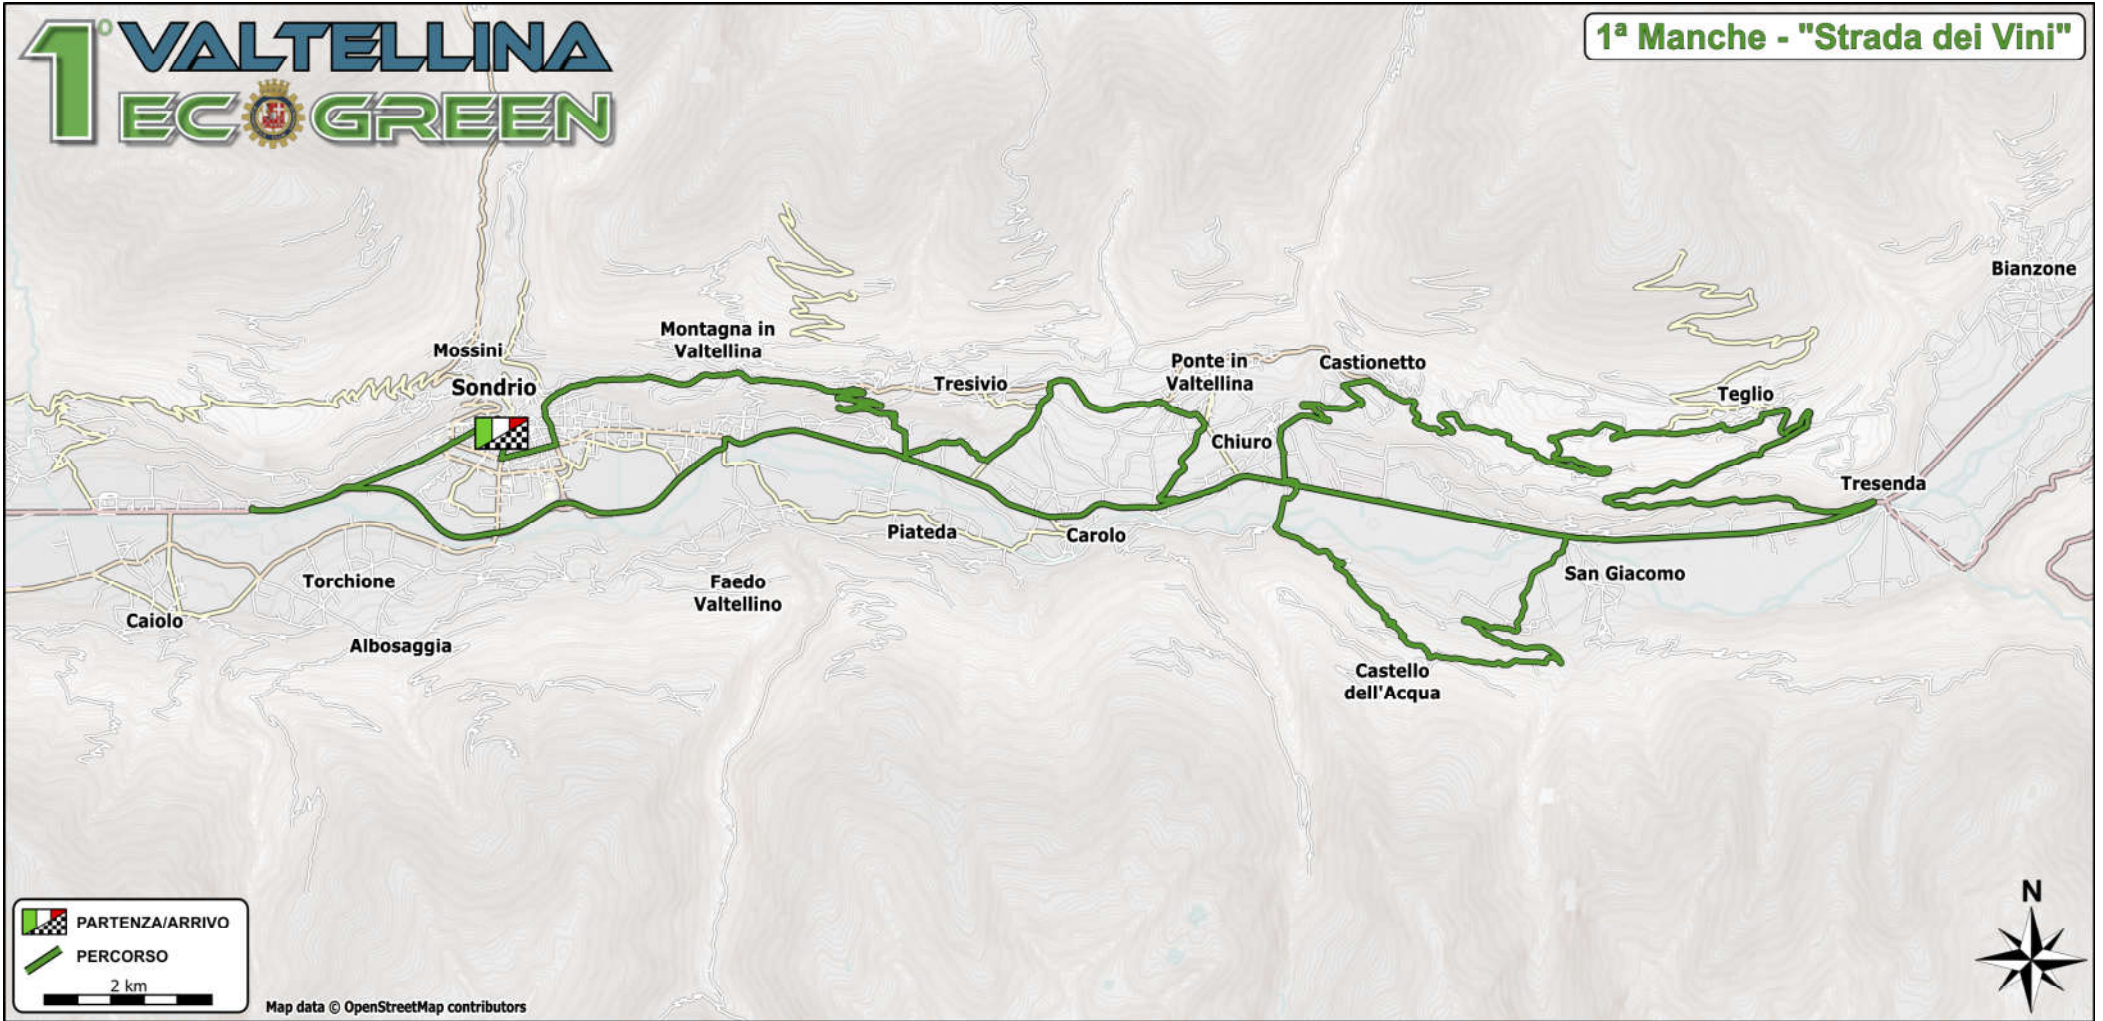

# 1° VALTELLINA EC GREEN

1ª Manche - "Strada dei Vini"

# 1° VALTELLINA EC GREEN

## 2ª Manche - "Strada della Valle"